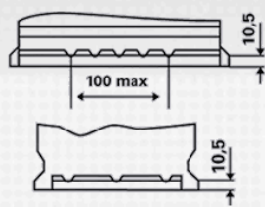

SILVER DYNAMIC AGM

Principales ventajas

Fabricada en Alemania en la mayor planta de producción de baterías AGM del mundo

Rejilla PowerFrame® patentada para la máxima potencia de arranque, una recarga rápida y mayor resistencia a la corrosión.

Diseñada para todos los vehículos con sistema start-stop: responde con mayor rapidez, trabaja de forma más intensa y dura más. Diseñada bajo los estándares de primer equipo, garantizando el máximo ahorro de combustible en los sistemas start-stop.

Cumple con todos los criterios originales del fabricante del automóvil

Para más información, visite www.varta-automotive.com

INFORMACIÓN PARA PEDIDOS

Código Europeo (ETN):	570 901 076
Nº artículo:	570 901 076 D85 2
Referencia Comercial:	E39
Código de barras:	4016987144503
Código UK:	096AGM
Unidad de embalaje:	1
Unidades por palet:	48

INFORMACIÓN TÉCNICA

Tensión [V]:	12	Sujeción:	B13
Capacidad de batería [Ah]:	70	Esquema:	0
Corriente de prueba en frío, NE [A]:	760	Tipo de borne:	1
Longitud [mm]:	278	Tamaño de la carcasa:	H6/LN3
Ancho [mm]:	175	Peso llena y cargada (kg):	20,4
Altura [mm]:	190		

B13

0