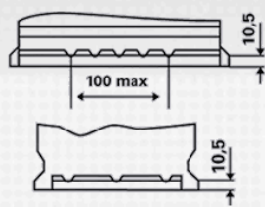

SILVER DYNAMIC

Principales ventajas

Diseñada según los más altos estándares alemanes

Rejilla PowerFrame® patentada para la máxima potencia de arranque, una recarga rápida y mayor resistencia a la corrosión.

Cumple con todos los criterios originales del fabricante del automóvil

Para más información, visite www.varta-automotive.com

INFORMACIÓN PARA PEDIDOS

Código Europeo (ETN):	574 402 075
N° artículo:	574 402 075 316 2
Referencia Comercial:	E38
Código de barras:	4016987119792
Código UK:	100
Unidad de embalaje:	1
Unidades por palet:	48

INFORMACIÓN TÉCNICA

Tensión [V]:	12	Sujeción:	B13
Capacidad de batería [Ah]:	74	Esquema:	0
Corriente de prueba en frío, NE [A]:	750	Tipo de borne:	1
Longitud [mm]:	278	Tamaño de la carcasa:	T6/LBN3
Ancho [mm]:	175	Peso llena y cargada (kg):	17,11
Altura [mm]:	175		

B13

0