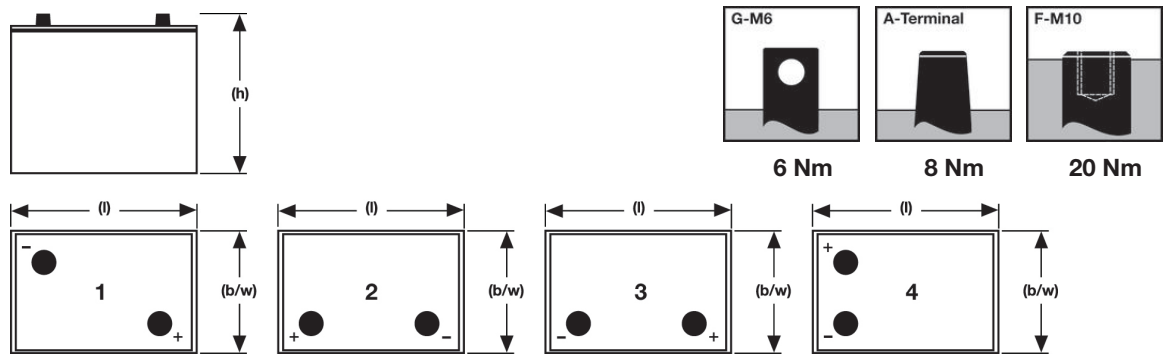

Technical characteristics and data

Type	Nominal voltage V	Nominal capacity C ₅ (30 °C) Ah	Nominal capacity C ₂₀ (30 °C) Ah	Length (l) max. mm	Width (b/w) max. mm	Height (h) max. mm	Weight kg	Terminal	Terminal position
GF 06 160 V 1	6	160	196	244	190	275	29.0	A-Terminal	1
GF 06 160 V 2	6	160	196	264	183	270	33.0	A-Terminal	1
GF 06 180 V	6	180	200	244	190	275	31.0	A-Terminal	1
GF 06 180 V Q	6	180	200	244	190	282	31.5	F-M10	1
GF 06 240 V	6	240	270	311	183	359	47.0	A-Terminal	1
GF 12 050 V	12	50.0	55.0	278	175	190	19.0	A-Terminal	3
GF 12 050 V G	12	50.0	55.0	278	175	190	19.0	G-M6	3
GF 12 070 V	12	70.0	79.0	330	171	236	26.5	A-Terminal	2
GF 12 090 V	12	90.0	98.0	513	189	219	36.5	A-Terminal	4
GF 12 105 V	12	105	120	345	174	283	38.7	A-Terminal	3
GF 12 110 V	12	110	120	513	223	219	45.5	A-Terminal	4
GF 12 160 V	12	160	196	518	274	238	62.5	A-Terminal	4

Drawings with terminal position, terminal and torque

Specifications

- Nominal capacity:
50 – 240 Ah (C₅)
55 – 270 Ah (C₂₀)
- Block battery
- Grid plate
- 700 cycles acc. to EN 60 254-1 IEC 254-1
- Valve regulated lead-acid batteries
- Recyclable
- Proof against deep discharge
- Maintenance-free (no topping-up)