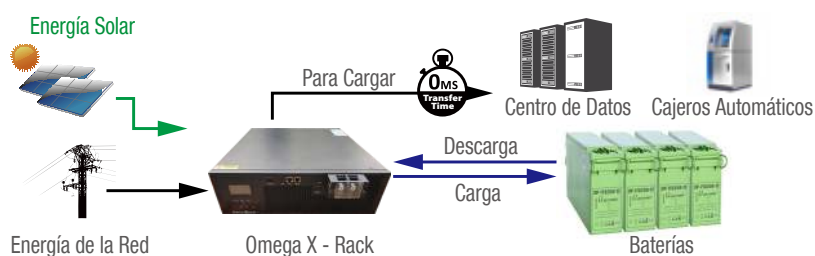

Omega X - Rack 3K	Características Principales
	<ul style="list-style-type: none"> • Tiempo de transferencia cero (0ms) para proteger las cargas de misión crítica, como servidores y cajeros automáticos. • Módulo de control LCD desmontable con múltiples conexiones. • Bluetooth incorporado para monitoreo móvil (la aplicación de Android está disponible). • Admite la función "USB On-the-Go". • Puerto de comunicación reservado para el BMS (RS485, CAN-BUS o RS232). • Opción de paralelizar hasta 9 unidades.

Diagrama del Sistema

Funcionamiento con batería AGM

Funcionamiento con batería de litio apoyada con BMS Ecoline

Dimensiones

MODELO	Omega X - Rack 3K
Potencia Nominal	3000 VA / 3000 W
Capacidad Paralela	Hasta 9 unidades
ENTRADA	
Voltaje	230 VAC
Rango de Voltaje	110 - 280 VAC
Rango de Frecuencia	50 / 60 Hz (Detección automática)
SALIDA	
Regulación de Voltaje de CA	230 VAC \pm 5%
SalidaTHDv	\leq 3% para la carga lineal, \leq 8% para la carga no lineal
Potencia de Sobretensión	6000 VA durante 5 sec
Eficiencia (Pico)	93% en Modo de Línea, 90% en Modo de Batería
Tiempo de Transferencia	0 ms
Forma de Onda	Onda sinusoidal pura
BATERÍA	
Voltaje de la Batería	24 VDC
Voltaje de Carga Flotante	27 VDC
Protección contra Sobrecargas	34 VDC
CARGADOR SOLAR Y CARGADOR CA	
Tipo de Cargador Solar	MPPT
Tensión Máx. de Circuito Abierto de la Matriz Fotovoltaica	145 VDC
Potencia Máxima de Matriz Fotovoltaica	1500 W
Rango MPPT - Voltaje de Funcionamiento	30 ~ 115 VDC
Corriente Máxima de Carga Solar	60 A
Corriente Máxima de Carga de CA	60 A
Corriente de Carga Máxima	120 A
FÍSICO	
Dimensiones, Longitud x Anchura x Altura (mm)	140 x 303 x 525
Peso Neto (kg)	13
Puerto de Comunicación	USB / RS232 / RS485 / Bluetooth / Contacto en seco
ENTORNO OPERATIVO	
Humedad	5% a 95% de Humedad Relativa (Sin condensación)
Temperatura de Funcionamiento	0°C hasta 55°C
Temperatura de Almacenamiento	-15°C hasta 60°C
ESTÁNDAR	
Seguridad de Cumplimiento	CE