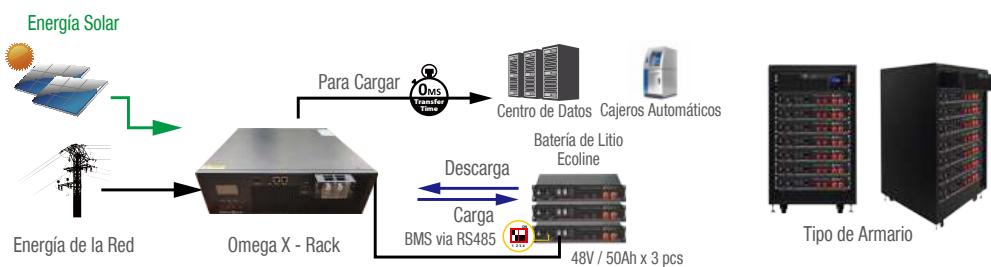

Omega X - Rack 3K	Características Principales
	<ul style="list-style-type: none"> • Tiempo de transferencia cero (0ms) para proteger las cargas de misión crítica, como servidores y cajeros automáticos. • Módulo de control LCD desmontable con múltiples conexiones. • Bluetooth incorporado para monitoreo móvil (la aplicación de Android está disponible). • Admite la función "USB On-the-Go". • Puerto de comunicación reservado para el BMS (RS485, CAN-BUS o RS232). • Opción de paralelizar hasta 9 unidades.

Diagrama del Sistema

Funcionamiento con batería AGM

Funcionamiento con batería de litio apoyada con BMS Ecoline

Dimensiones

MODELO	Omega X - Rack 3K
Potencia Nominal	3000 VA / 3000 W
Capacidad Paralela	Hasta 9 unidades
ENTRADA	
Voltaje	230 VAC
Rango de Voltaje	110 - 280 VAC
Rango de Frecuencia	50 / 60 Hz (Detección automática)
SALIDA	
Regulación de Voltaje de CA	230 VAC \pm 5%
SalidaTHDv	\leq 3% para la carga lineal, \leq 8% para la carga no lineal
Potencia de Sobretensión	6000 VA durante 5 sec
Eficiencia (Pico)	93% en Modo de Línea, 90% en Modo de Batería
Tiempo de Transferencia	0 ms
Forma de Onda	Onda sinusoidal pura
BATERÍA	
Voltaje de la Batería	24 VDC
Voltaje de Carga Flotante	27 VDC
Protección contra Sobrecargas	34 VDC
CARGADOR SOLAR Y CARGADOR CA	
Tipo de Cargador Solar	MPPT
Tensión Máx. de Circuito Abierto de la Matriz Fotovoltaica	145 VDC
Potencia Máxima de Matriz Fotovoltaica	1500 W
Rango MPPT - Voltaje de Funcionamiento	30 ~ 115 VDC
Corriente Máxima de Carga Solar	60 A
Corriente Máxima de Carga de CA	60 A
Corriente de Carga Máxima	120 A
FÍSICO	
Dimensiones, Longitud x Anchura x Altura (mm)	140 x 303 x 525
Peso Neto (kg)	13
Puerto de Comunicación	USB / RS232 / RS485 / Bluetooth / Contacto en seco
ENTORNO OPERATIVO	
Humedad	5% a 95% de Humedad Relativa (Sin condensación)
Temperatura de Funcionamiento	0°C hasta 55°C
Temperatura de Almacenamiento	-15°C hasta 60°C
ESTÁNDAR	
Seguridad de Cumplimiento	CE