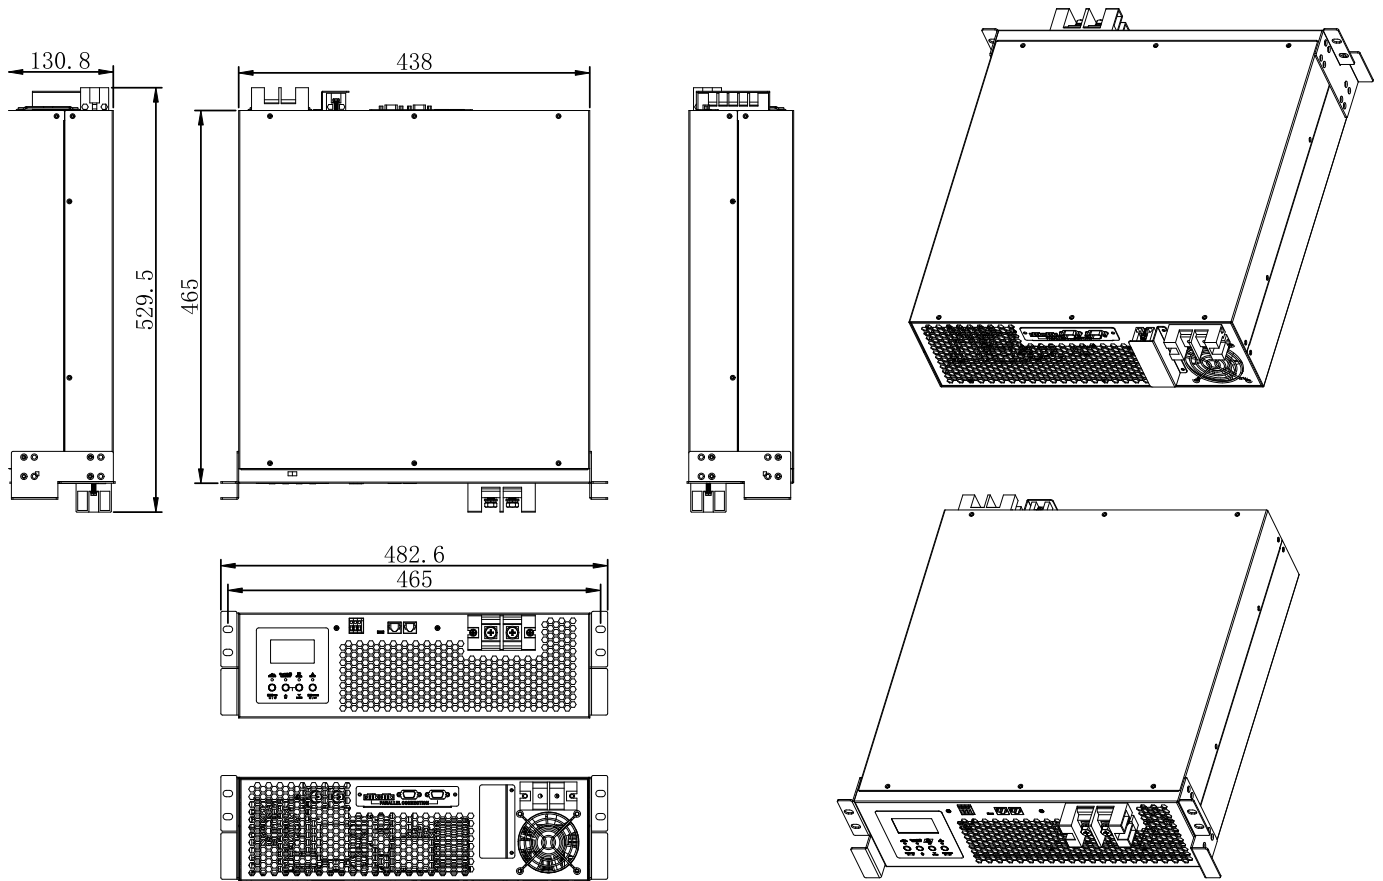

Omega X - Rack 3K	Características Principales
	<ul style="list-style-type: none"> • Tiempo de transferencia cero (0ms) para proteger las cargas de misión crítica, como servidores y cajeros automáticos. • Módulo de control LCD desmontable con múltiples conexiones. • Bluetooth incorporado para monitoreo móvil (la aplicación de Android está disponible). • Admite la función "USB On-the-Go". • Puerto de comunicación reservado para el BMS (RS485, CAN-BUS o RS232). • Opción de paralelizar hasta 9 unidades.

Diagrama del Sistema

Funcionamiento con batería AGM

Funcionamiento con batería de litio apoyada con BMS Ecoline

Dimensiones

MODELO	Omega X - Rack 3K
Potencia Nominal	3000 VA / 3000 W
Capacidad Paralela	Hasta 9 unidades
ENTRADA	
Voltaje	230 VAC
Rango de Voltaje	110 - 280 VAC
Rango de Frecuencia	50 / 60 Hz (Detección automática)
SALIDA	
Regulación de Voltaje de CA	230 VAC \pm 5%
SalidaTHDv	\leq 3% para la carga lineal, \leq 8% para la carga no lineal
Potencia de Sobretensión	6000 VA durante 5 sec
Eficiencia (Pico)	93% en Modo de Línea, 90% en Modo de Batería
Tiempo de Transferencia	0 ms
Forma de Onda	Onda sinusoidal pura
BATERÍA	
Voltaje de la Batería	24 VDC
Voltaje de Carga Flotante	27 VDC
Protección contra Sobrecargas	34 VDC
CARGADOR SOLAR Y CARGADOR CA	
Tipo de Cargador Solar	MPPT
Tensión Máx. de Circuito Abierto de la Matriz Fotovoltaica	145 VDC
Potencia Máxima de Matriz Fotovoltaica	1500 W
Rango MPPT - Voltaje de Funcionamiento	30 ~ 115 VDC
Corriente Máxima de Carga Solar	60 A
Corriente Máxima de Carga de CA	60 A
Corriente de Carga Máxima	120 A
FÍSICO	
Dimensiones, Longitud x Anchura x Altura (mm)	140 x 303 x 525
Peso Neto (kg)	13
Puerto de Comunicación	USB / RS232 / RS485 / Bluetooth / Contacto en seco
ENTORNO OPERATIVO	
Humedad	5% a 95% de Humedad Relativa (Sin condensación)
Temperatura de Funcionamiento	0°C hasta 55°C
Temperatura de Almacenamiento	-15°C hasta 60°C
ESTÁNDAR	
Seguridad de Cumplimiento	CE