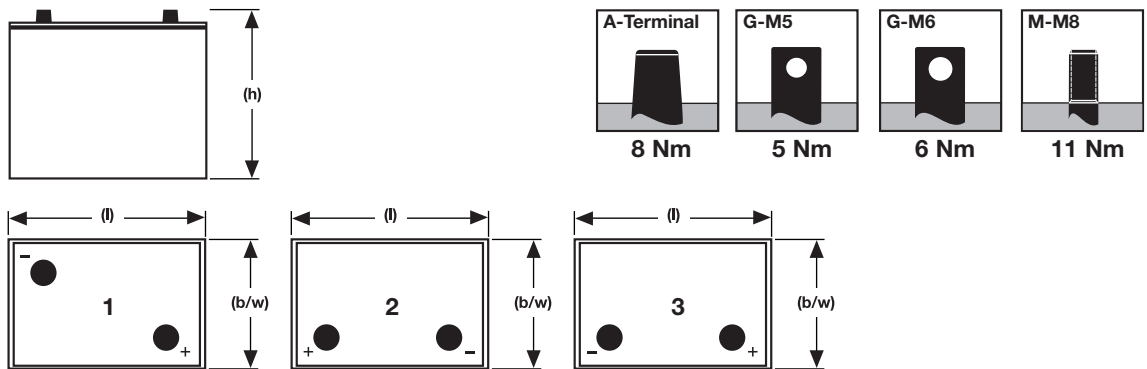

dryfit Motive Power Block Batteries – GF-Y range (dryfit A500 Cyclic)

Technical characteristics and data

Type	Nominal voltage	Nominal capacity	Nominal capacity	Length (l)	Width (b/w)	Height (h)	Weight	Terminal	Terminal position
	V	C₅ Ah	C₂₀ Ah						
GF 12 014 Y F	12	14.0	15	181	76	167	6.0	G-M5	3
GF 12 022 Y F	12	22.2	24	167	176	126	9.6	G-M5	3
GF 12 025 Y G	12	25.0	28	197	132	180	11.1	G-M6	2
GF 12 033 Y 1	12	32.5	38	210	175	175	14.6	A-Terminal	3
GF 12 033 Y G1	12	32.5	38	210	175	175	14.6	G-M6	3
GF 12 033 Y 2	12	32.5	38	210	175	175	14.6	A-Terminal	3
GF 12 033 Y G2	12	32.5	38	210	175	175	14.6	G-M6	3
GF 12 033 Y M 4*	12	33.0	38	196	176	175	14.5	M-M8	3
GF 12 040 Y	12	40.0	48	246	175	190	16.0	A-Terminal	3
GF 12 044 Y	12	44.0	50	261	135	230	19.0	A-Terminal	3
GF 12 051 Y 1	12	51.0	56	278	175	190	21.8	A-Terminal	3
GF 12 051 Y G	12	51.0	56	278	175	190	21.8	G-M6	3
GF 12 051 Y 2	12	51.0	56	278	175	190	21.8	A-Terminal	3
GF 12 065 Y	12	65.0	78	353	175	190	24.0	A-Terminal	3
GF 12 072 Y	12	72.0	80	330	171	236	31.0	A-Terminal	2
GF 12 094 Y	12	93.5	110	286	269	230	40.0	A-Terminal	1

*With double wall for effective thermal management

Drawings with terminal position, terminal and torque

Not to scale!